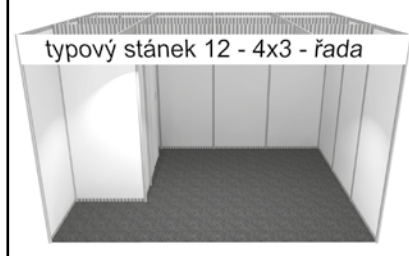

Příklad vizualizace typového stánku pro krytou plochu

Základní stavební vybavení typových stánků nelze měnit ani doplňovat, je však možno objednat mobiliář a další vybavení – viz Objednávka na str. 5.

Všechny ceny jsou uváděny bez DPH.