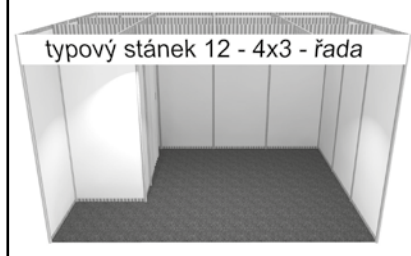

Příklad vizualizace typového stánku pro krytou plochu

Základní stavební vybavení typových stánků nelze měnit ani doplňovat, je však možno objednat mobiliář a další vybavení – viz Objednávka na str. 5.

Na www.forddecor.cz/prihl můžete stáhnout formulář vyplnitelný na počítači.

Všechny ceny jsou uváděny bez DPH.